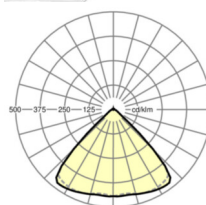

DEEP-LINK

<https://www.regiolux.de/ru/article/18610406600>

Ссылка	LED 10000lm 840
ηLB	100 %
Φ ↓/↑	98 % / 2 %
UGR поп./вдоль	21.8 / 22.2

Механика

цвет корпуса	белый стандартный для электротехники RAL 9016
размеры (LxWxH/DxH)	1531mm x 55mm x 33mm
вес (нетто)	1.9kg
Вид монтажа	сборка трековых систем

размеры

L	1531 mm	Длина
В	55 mm	Ширина
н	33 mm	Высота