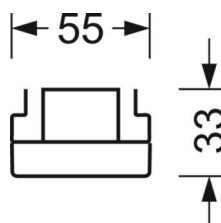

электротехника

Балласт	Электронный драйвер DALI2 (1 штука)
Мощность системы	70W
сетевое напряжение	230V/50Hz
класс энергосбережения/Источник света	D

Оптика

Оснастка	LED, цветопередача/оттенок света CRI ≥ 80 / 4000K
Допуск для координаты цветности (MacAdam)	3SDCM
Фотобиологическая безопасность (светильник)	RG1
Номинальный световой поток	10192lm
Срок службы LED	50000h L80/B10 (Tq 25°C)
светоотдача светильников	146lm/W
Угол излучения	95° (C0) / 95° (C90)
UGR поп./вдоль	21.8 / 22.2

DEEP-LINK

<https://www.regiolux.de/ru/article/18610406600>

Ссылка	LED 10000lm 840
ηLB	100 %
Φ ↓/↑	98 % / 2 %
UGR поп./вдоль	21.8 / 22.2

Механика

цвет корпуса	белый стандартный для электротехники RAL 9016
размеры (LxWxH/DxH)	1531mm x 55mm x 33mm
вес (нетто)	1.9kg
Вид монтажа	сборка трековых систем

размеры

L	1531 mm	Длина
В	55 mm	Ширина
н	33 mm	Высота