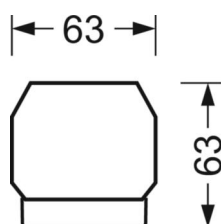

DEEP-LINK

<https://www.regiolux.de/ru/article/18610406600>

Ссылка	LED 10000lm 840
ηLB	100 %
Φ ↓/↑	98 % / 2 %
UGR поп./вдоль	21.8 / 22.2

Механика

цвет корпуса	белый стандартный для электротехники RAL 9016
размеры (LxWxH/DxH)	1531mm x 55mm x 33mm
вес (нетто)	1.9kg
Вид монтажа	сборка трековых систем

размеры

L	1531 mm	Длина
В	55 mm	Ширина
н	33 mm	Высота